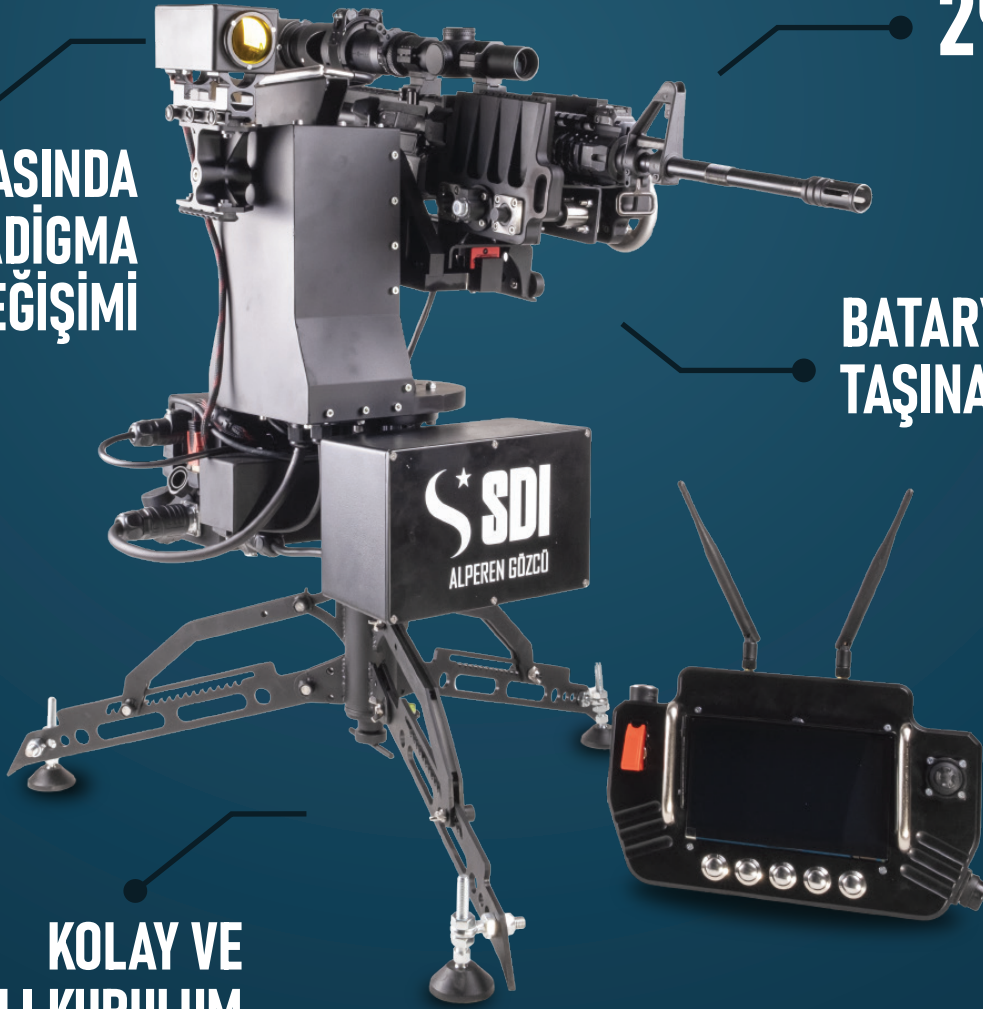

# ALPEREN GÖZCÜ

EVRENSEL ATIŞ İSTASYONU

29 KG

HARP SAHASINDA  
PARADİGMA  
DEĞİŞİMİ

BATARYALI VE  
TAŞINABİLİR

KOLAY VE  
HIZLI KURULUM

**Alperen Gözcü:** Cesaretin ve teknolojinin buluştuğu nokta. Hafif yapısı ve güçlü performansı ile, uzaktan komutalı atış sistemlerinde devrim yaratıyor. 5.56 ve 7.62 kalibre silahlarla tam uyumlu olup, yüksek mobilite sağlarken her türlü arazide hızlıca kurulabilir. Hem sabit hem de mobil kullanımda üstün gözetleme ve atış kabiliyeti sunar.

Sınır güvenliği, nöbet kuleleri, meskun mahal ve özel operasyonlar için uygundur

#### Alperen Gözcü

- Hafif, kompakt, portatif
- Kolay Kurulum
- Hızlı silah değişimi
- Uzaktan kontrol
- Yüksek emniyet
- Bataryalı güç

#### Kumanda Modülü

- Kablosuz Bağlantı
- Kablosuz tetik düşürme özelliği
- 7 inç hd renkli ekran
- Gelişmiş tetik emniyet sistemi
- Bataryalı güç